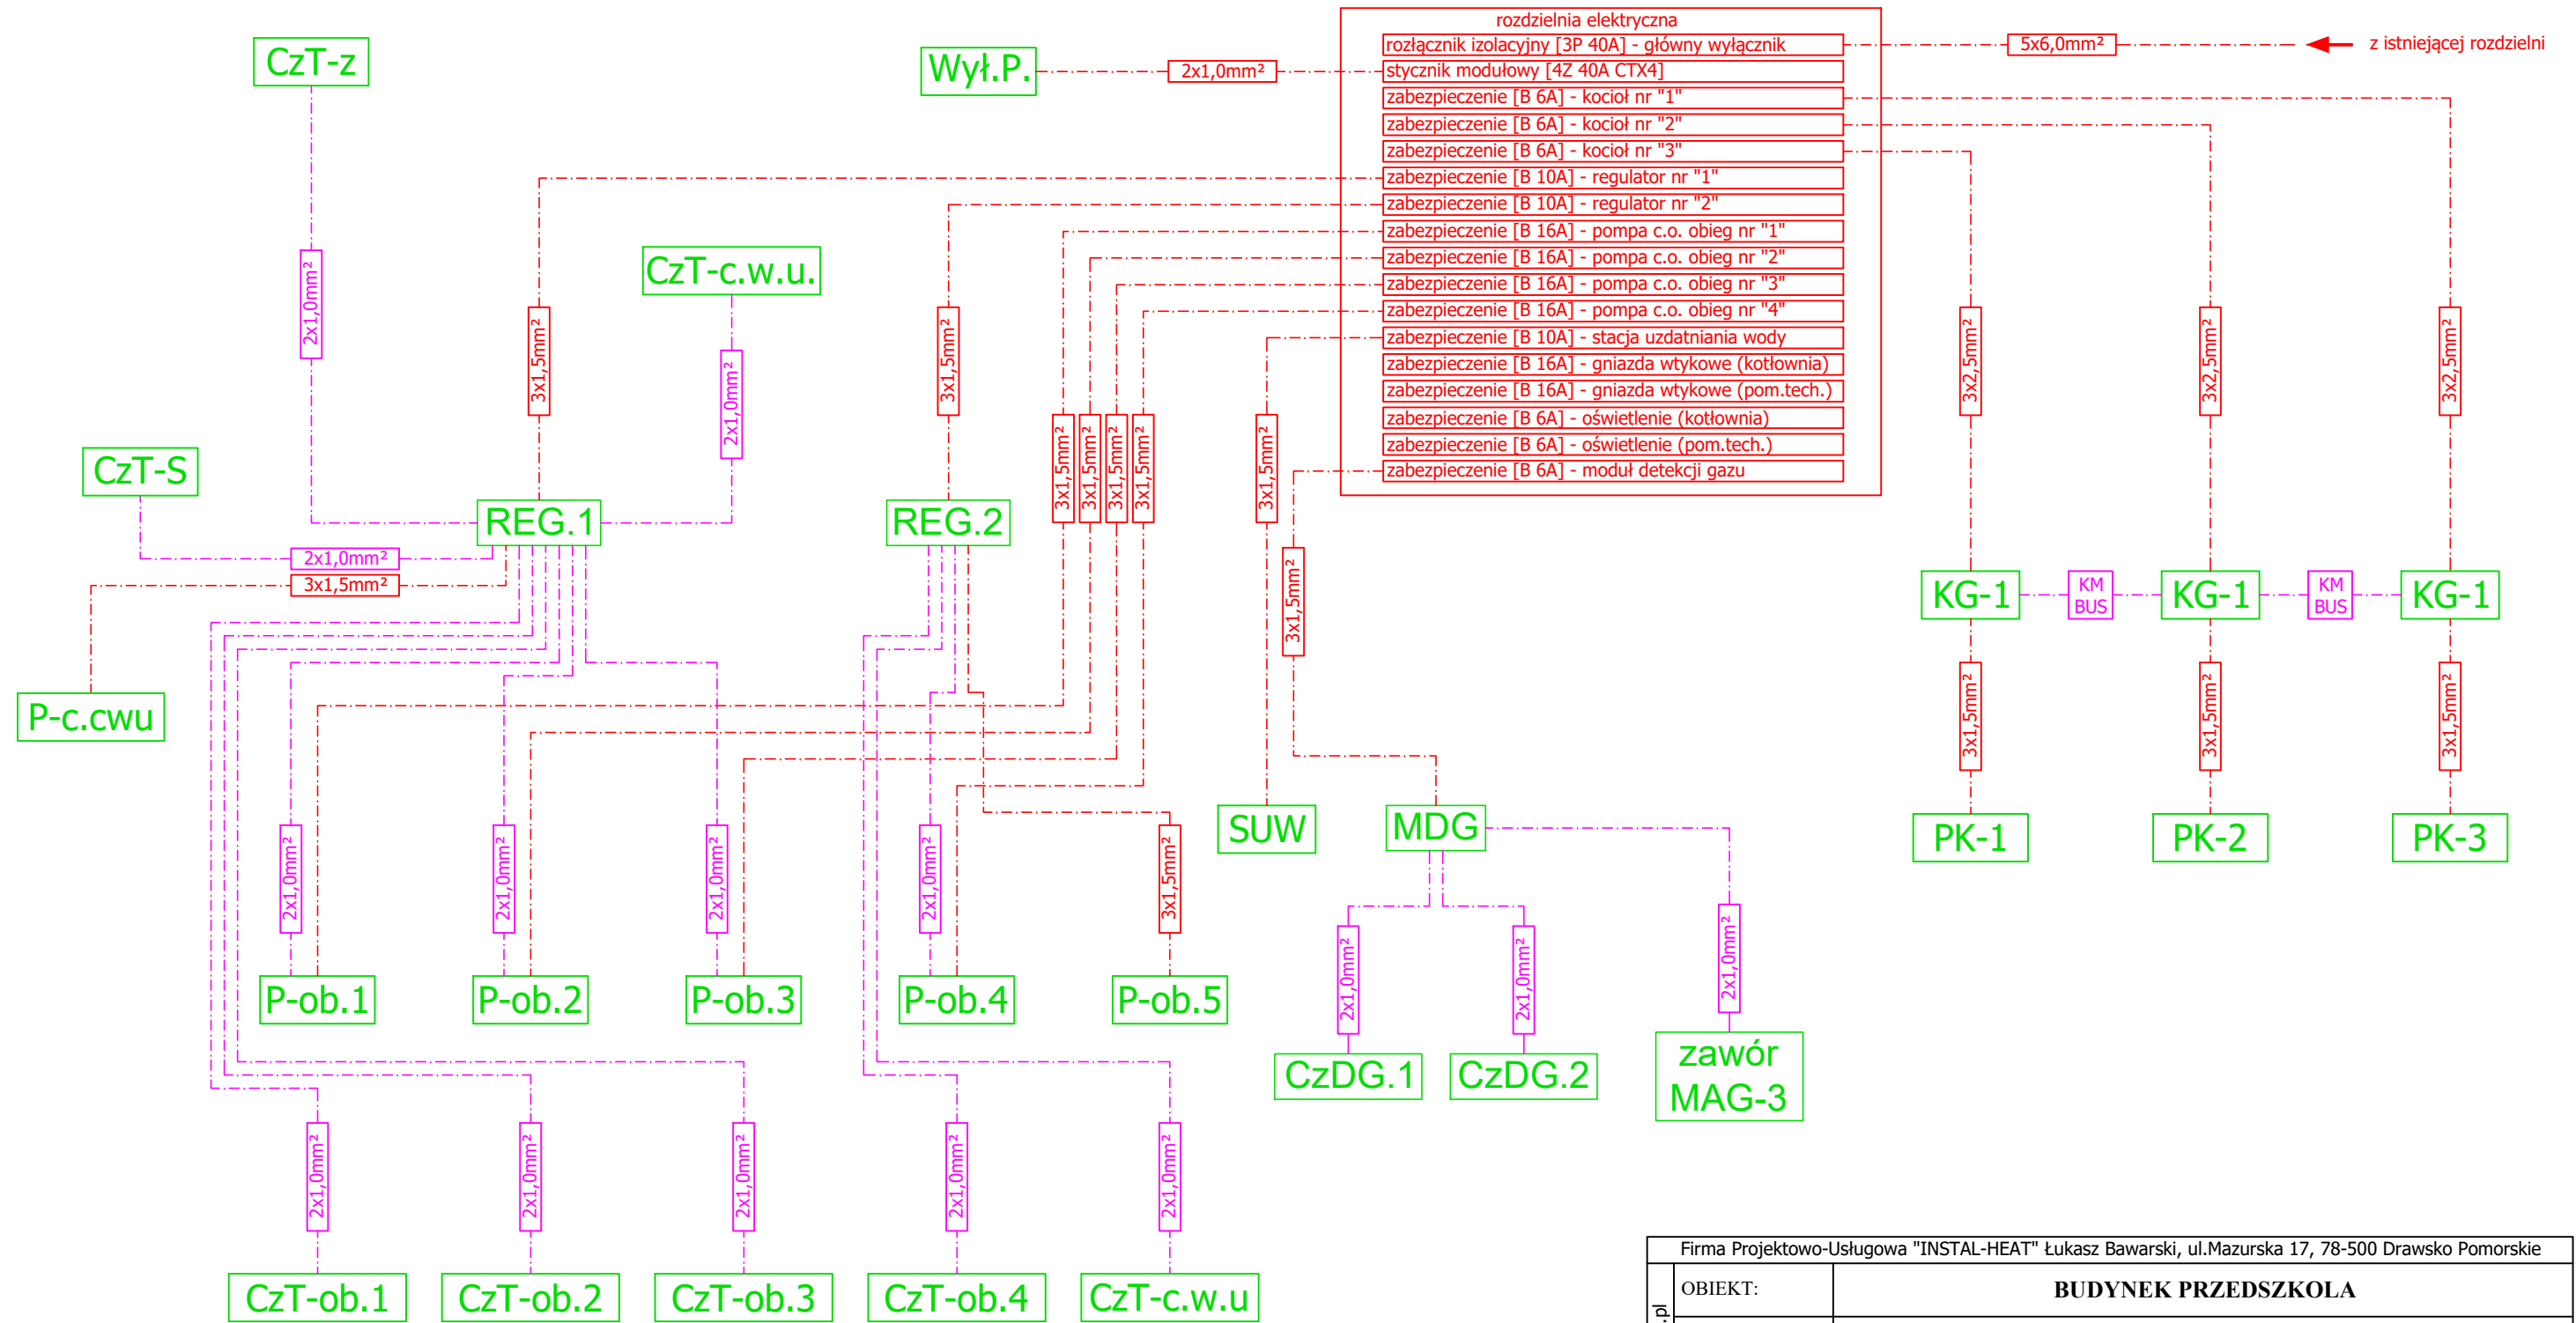

KOTŁOWNIA NA PALIWO GAZOWE SCHEMAT TECHNOLOGICZNY część automatyki

Firma Projektowo-Usługowa "INSTAL-HEAT" Łukasz Bawarski, ul.Mazurska 17, 78-500 Drawsko Pomorskie		
OBIEKT:	BUDYNEK PRZEDSZKOŁA	
OPRACOWANIE:	KOTŁOWNIA NA PALIWO GAZOWE	
TYTUŁ RYS.:	SCHEMAT TECHNOLOGICZNY KOTŁOWNI część automatyki	
BRANŻA:	SANITARNA	Data: 09.2019
ADRES:	ul.Bolesława Chrobrego 4A, 78-500 Drawsko Pomorskie dz.nr 389/10, obr.0011, miasto Drawsko Pomorskie	Nr rysunku: SW-09.03
INWESTOR:	Gmina Drawsko Pomorskie ul.Sikorskiego 41, 78-500 Drawsko Pomorskie	Skala: -:--
PROJEKTOWAŁ:	mgr inż. Łukasz Bawarski Upr. Bud. Nr ZAP/0066/POOS/08	
SPRAWDZIŁ:	mgr inż. Małgorzata Sazon Upr. Bud. Nr UAN/U/7342/90/93	