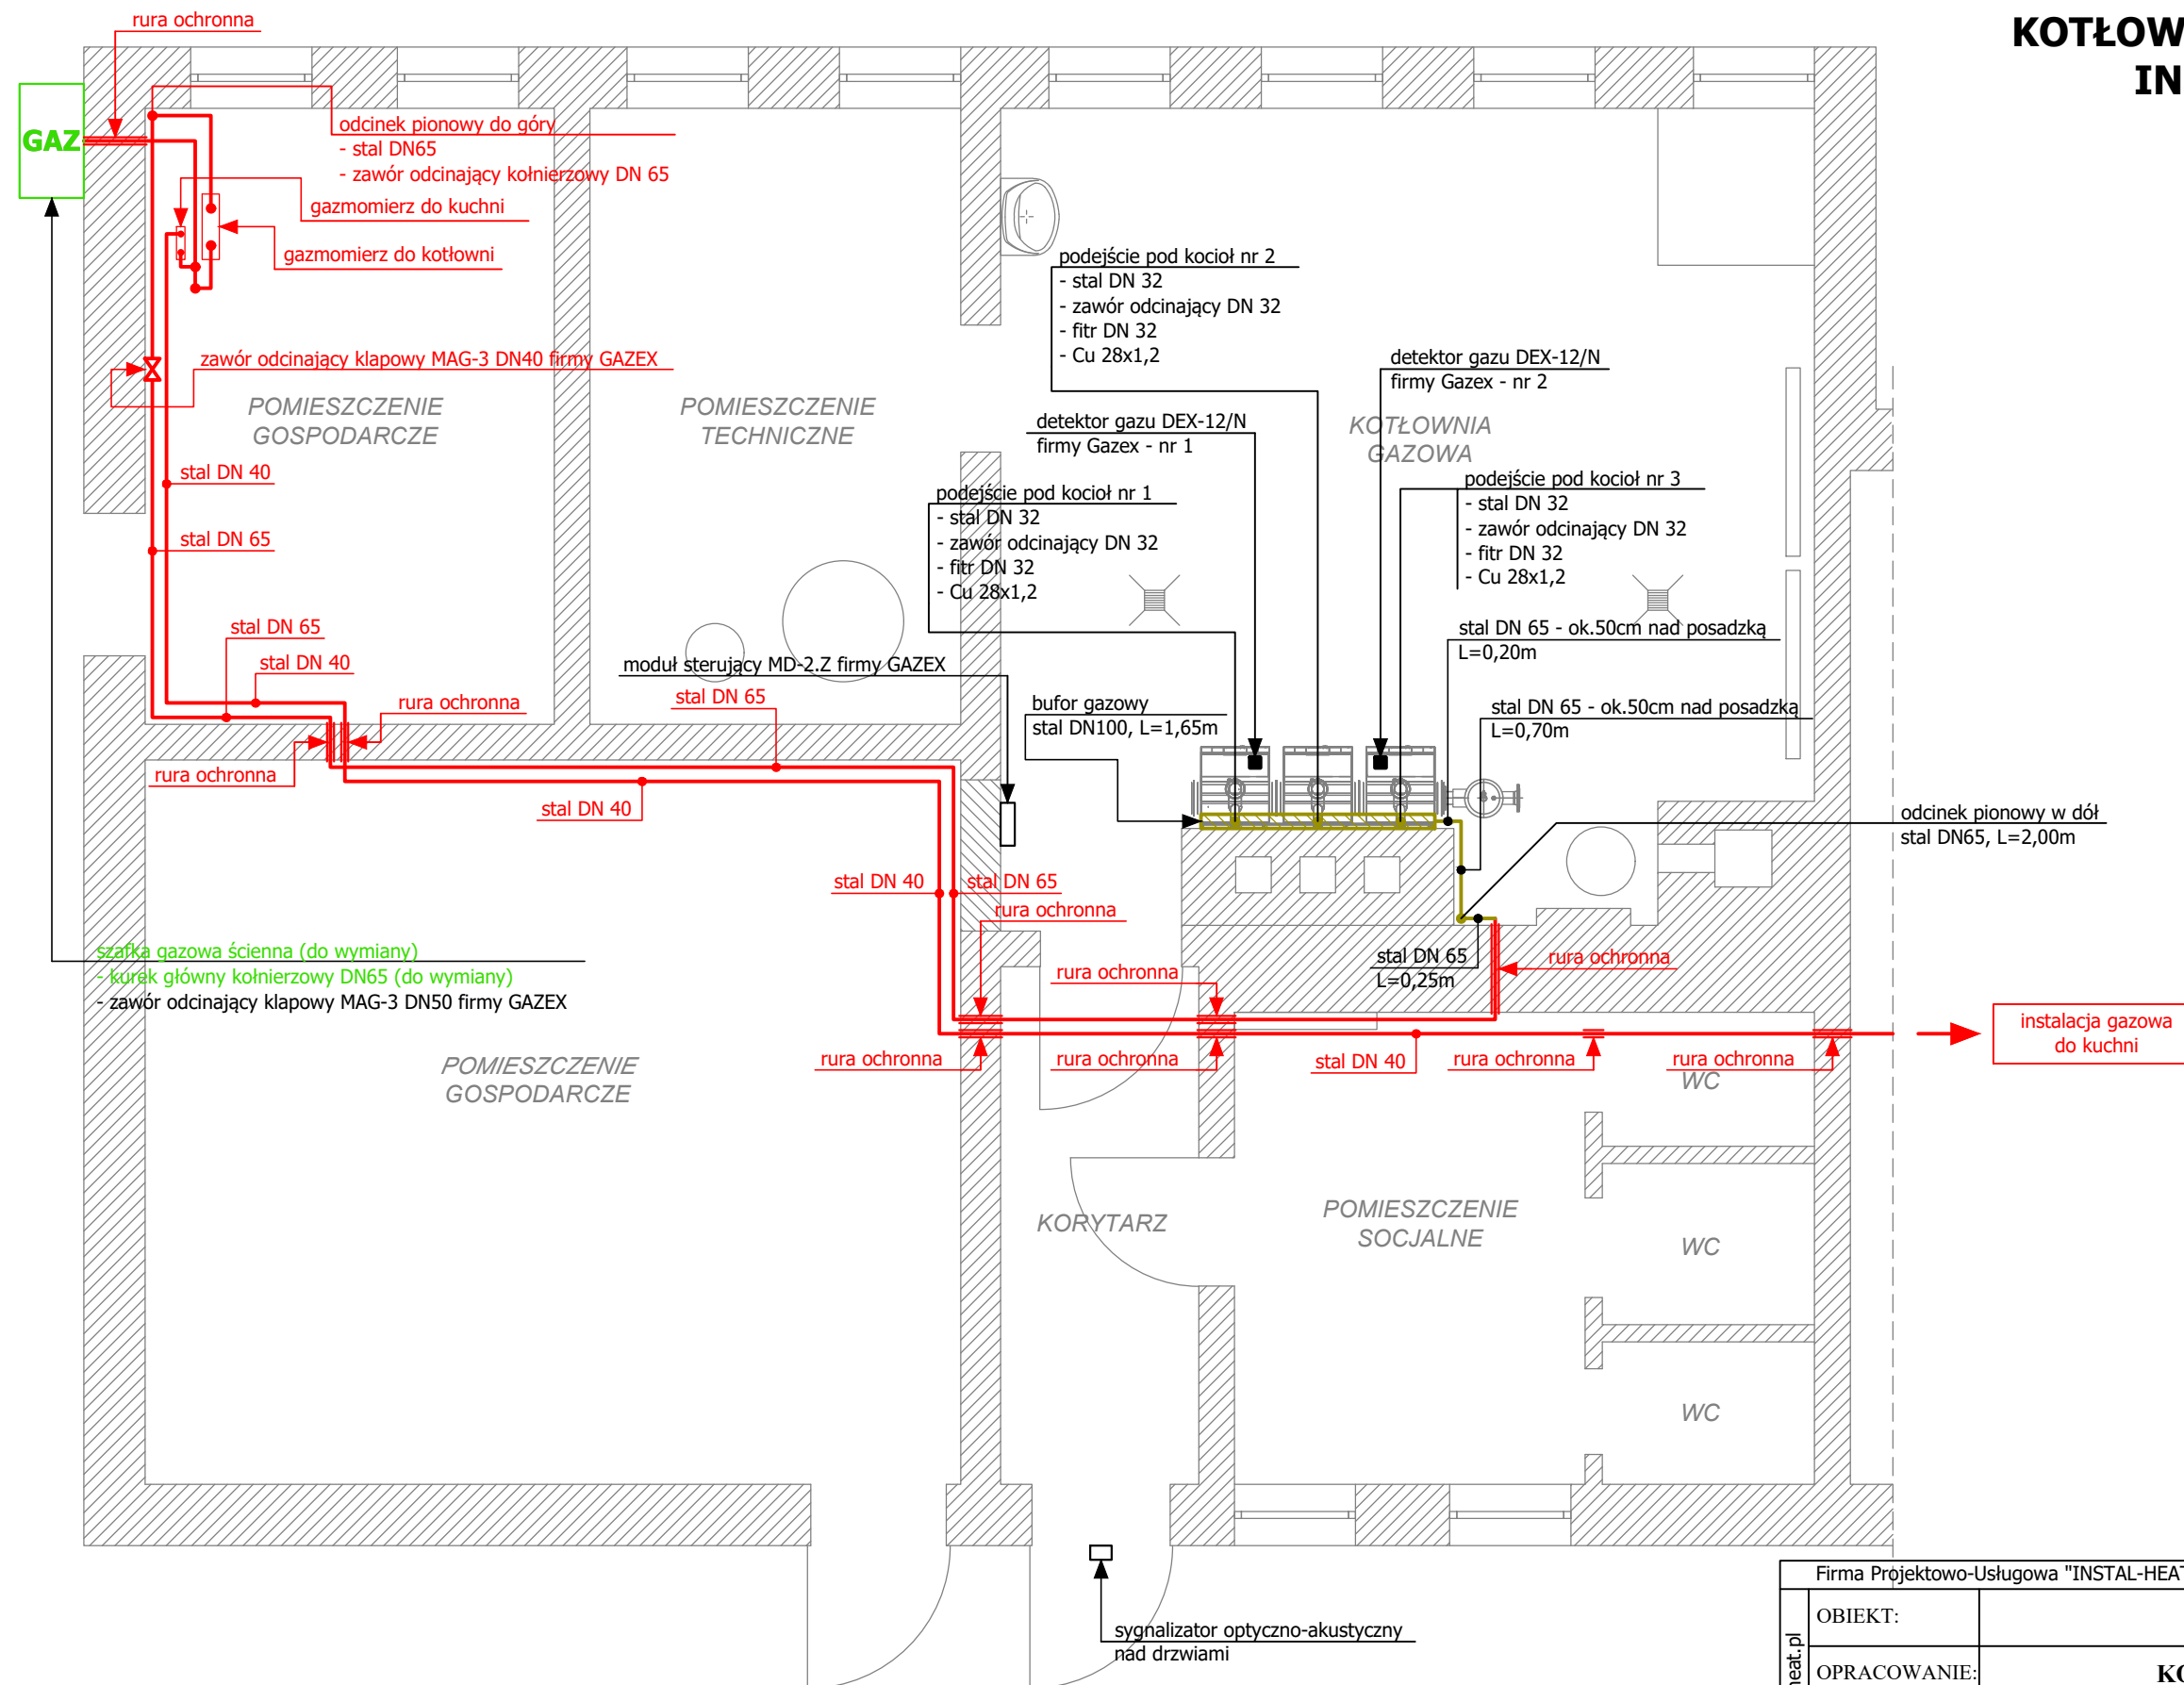

KOTŁOWNIA NA PALIWO GAZOWE INSTALACJA GAZOWA rzut parteru

LEGENDA:

- projektowana instalacja gazowa
- istniejąca instalacja gazowa - do przebudowy lub wymiany
- istniejąca instalacja gazowa - bez zmian

Firma Projektowo-Usługowa "INSTAL-HEAT" Łukasz Bawarski, ul. Mazurska 17, 78-500 Drawsko Pomorskie		
OBIEKT:	BUDYNEK PRZEDSZKOŁA	
OPRACOWANIE:	KOTŁOWNIA NA PALIWO GAZOWE	
TYTUŁ RYS.:	INSTALACJA GAZOWA rzut parteru	
BRANŻA:	SANITARNA	Data: 09.2019
ADRES:	ul. Bolesława Chrobrego 4A, 78-500 Drawsko Pomorskie dz.nr 389/10, obr.0011, miasto Drawsko Pomorskie	Nr rysunku: SW-06.01
INWESTOR:	Gmina Drawsko Pomorskie ul. Sikorskiego 41, 78-500 Drawsko Pomorskie	Skala: 1:50
PROJEKTOWAŁ:	mgr inż. Łukasz Bawarski Upr. Bud. Nr ZAP/0066/POOS/08	
SPRAWDZIŁ:	mgr inż. Małgorzata Sazon Upr. Bud. Nr UAN/U/7342/90/93	