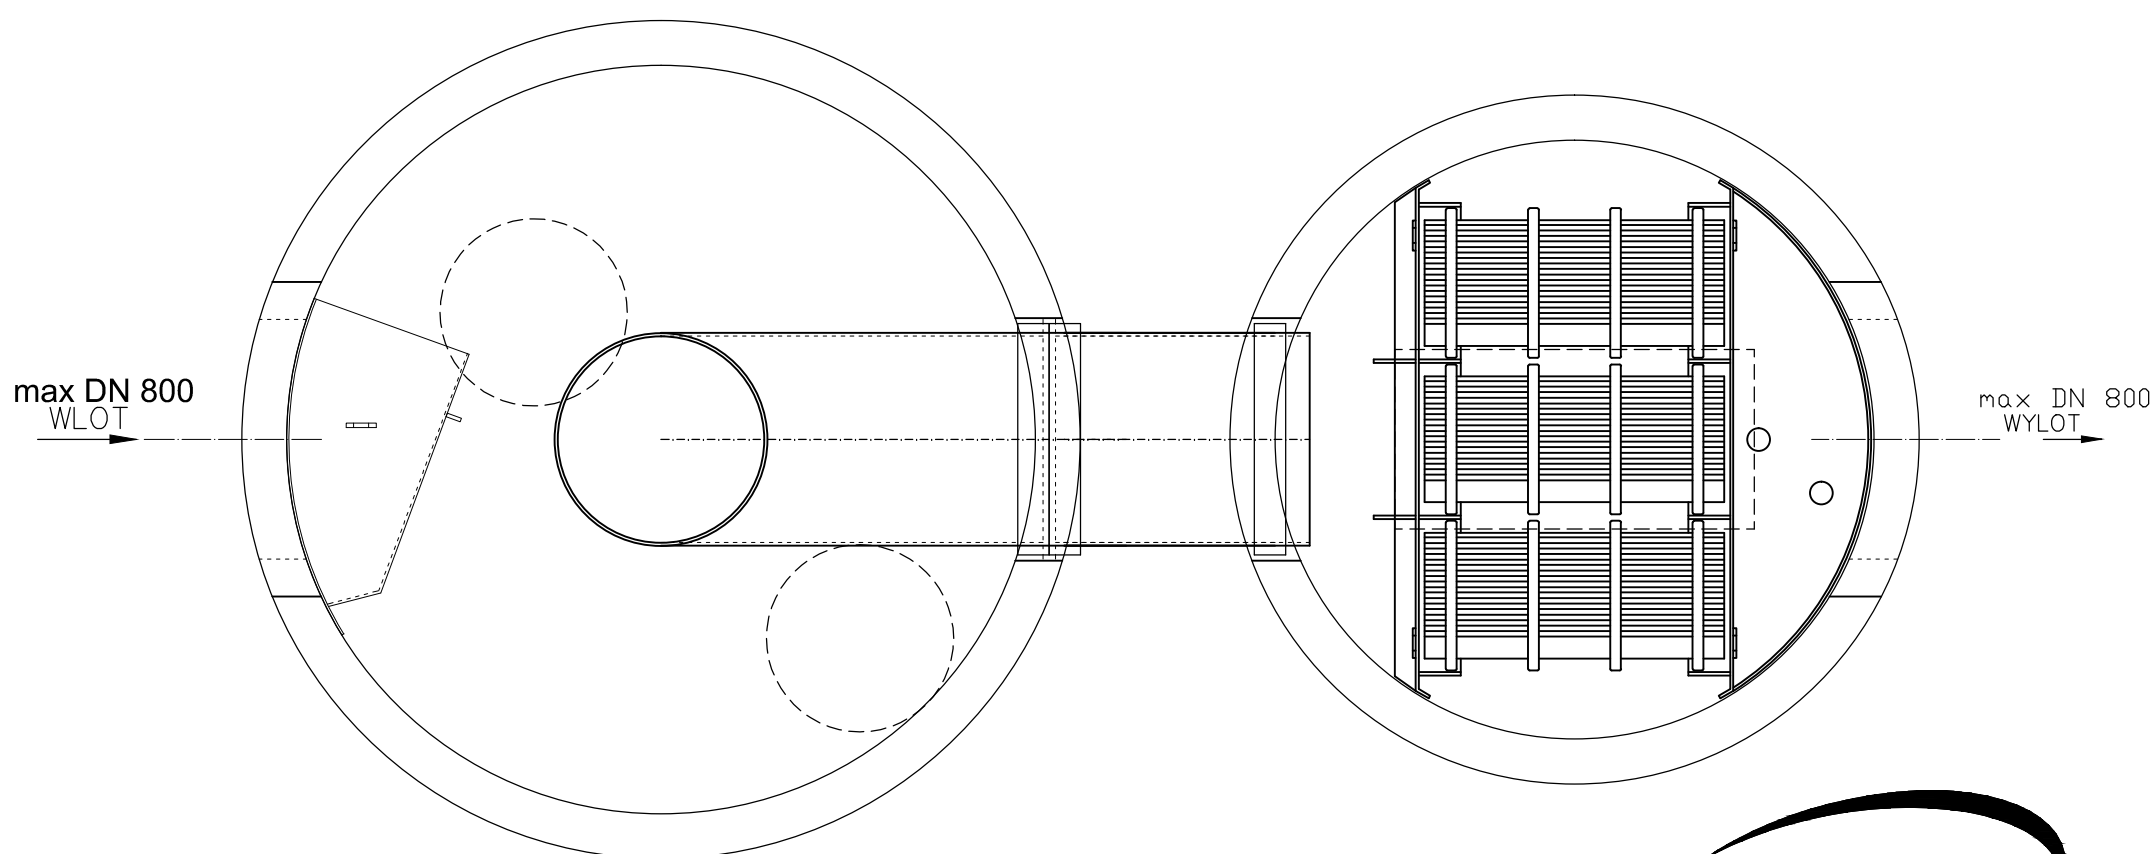

DWUKOMOROWY OSADNIK WIROWY

EOW-2L

80/800 (S)

ecol-unicon