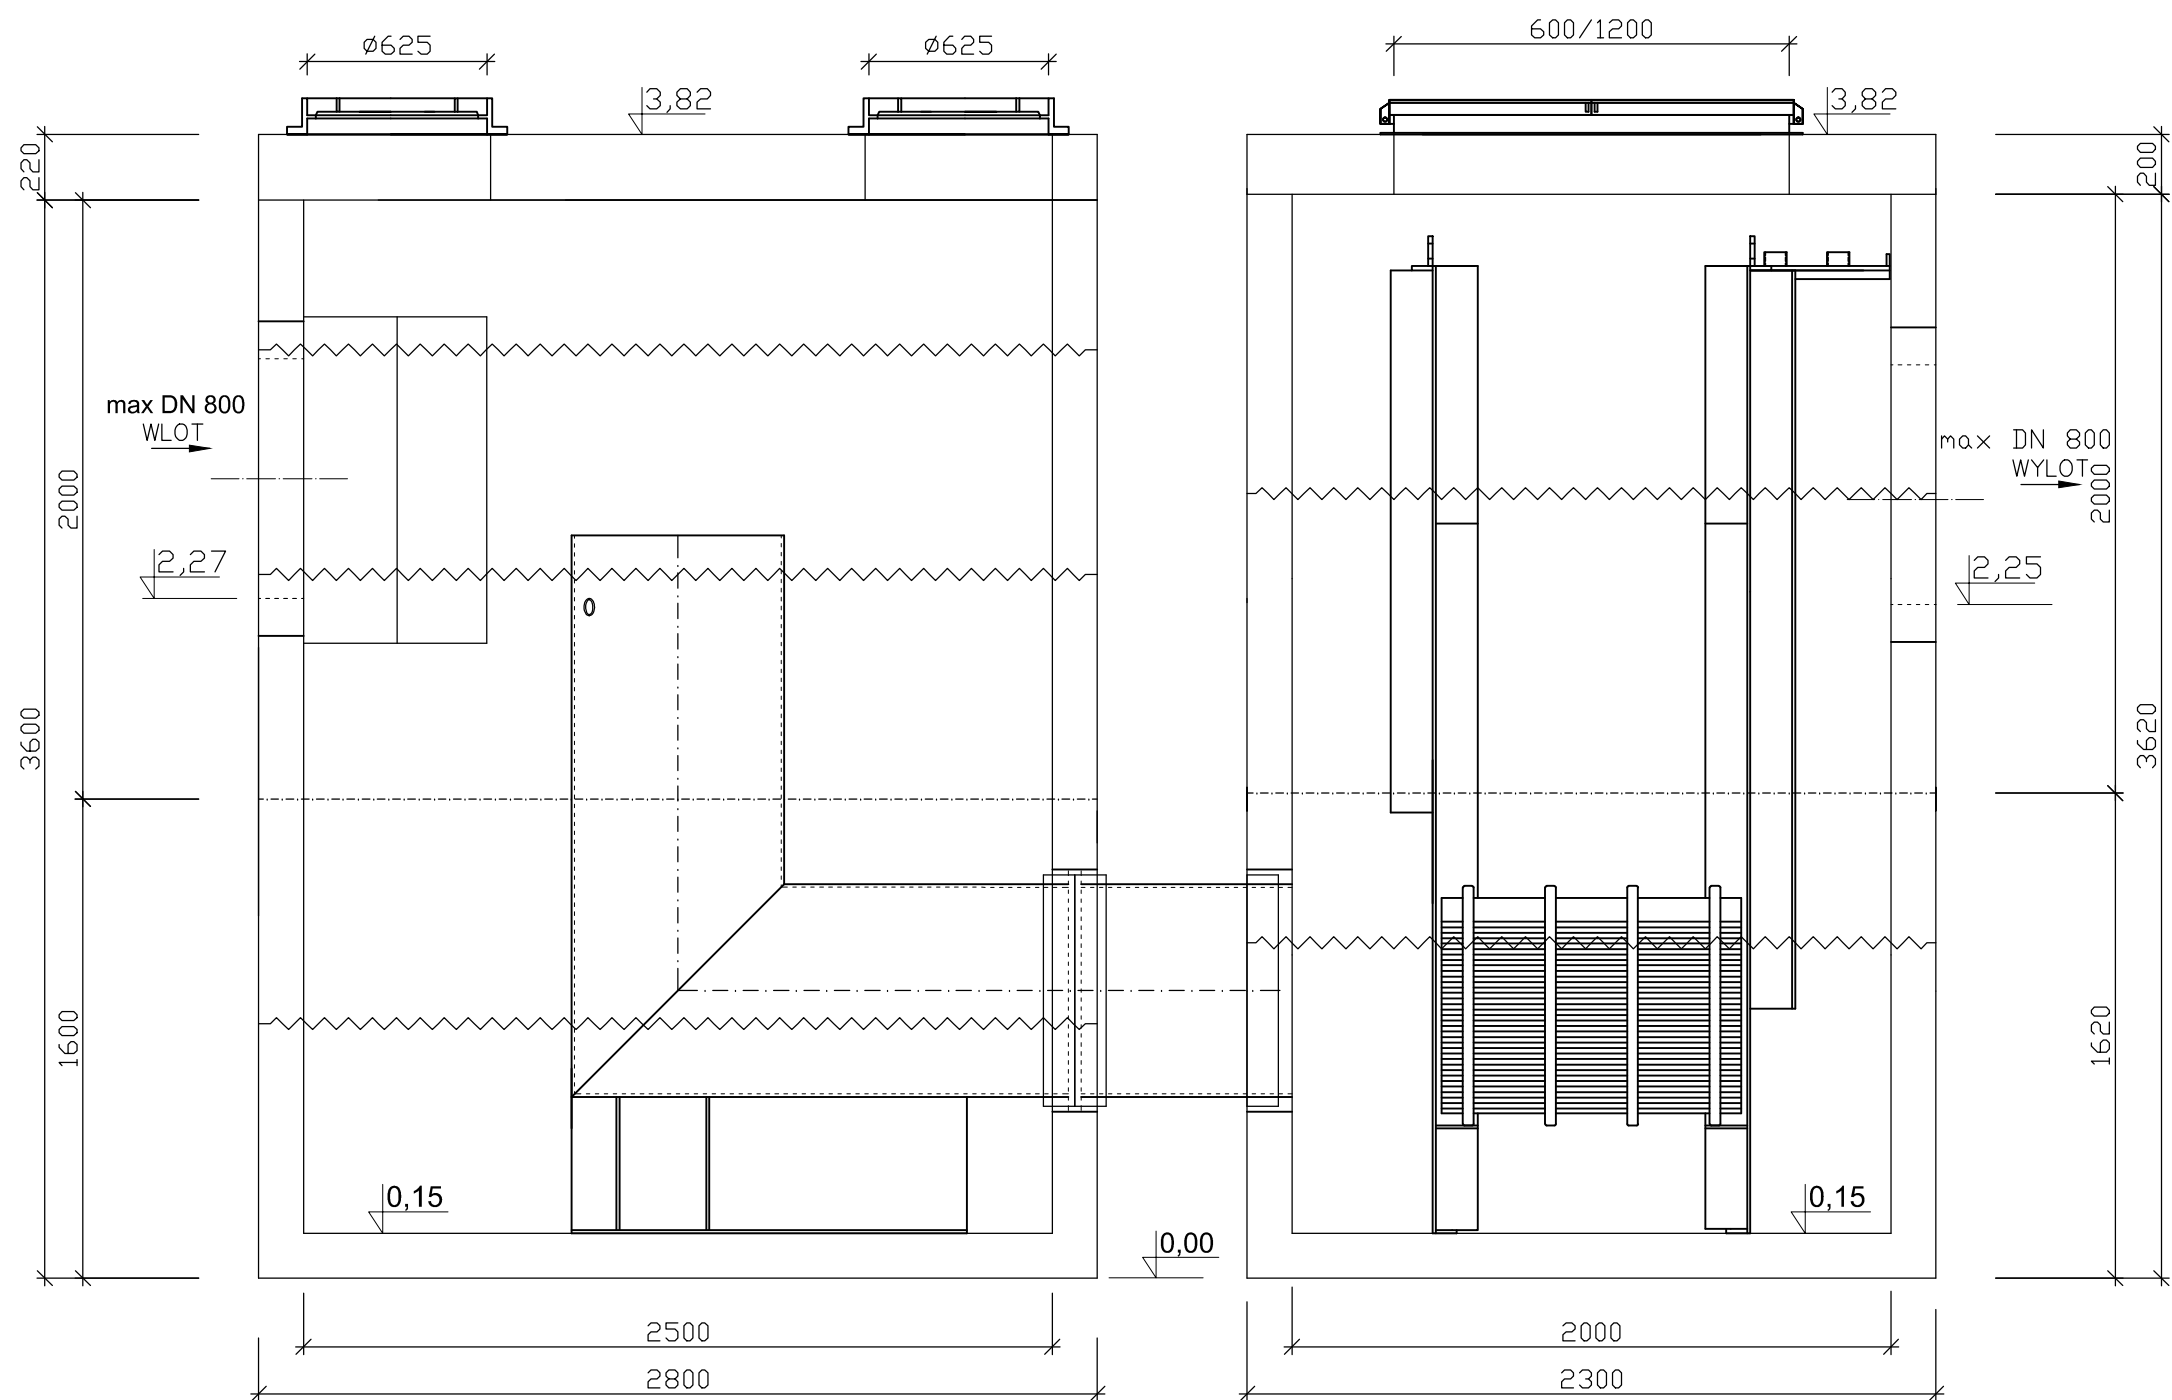

DWUKOMOROWY OSADNIK WIROWY

EOW-2L

80/800 (S)

ecol-unicon